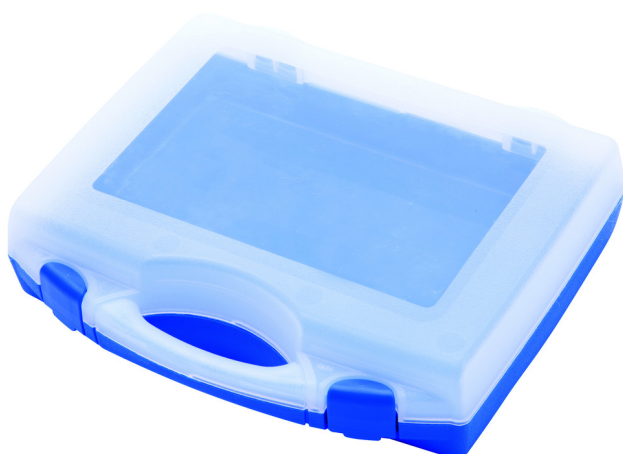

# Plastična kutija za nasadne ključeve

981PBS1

## Profili

621620

L

197

B

167

H

35