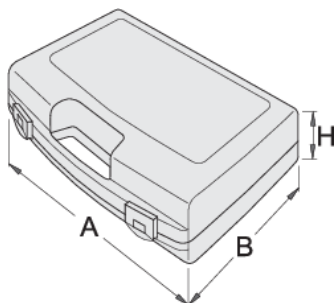

Plastična kutija za nasadne ključeve

981PBS1

Profili

621620

L

197

B

167

H

35

140

* Fotografije proizvoda su simbolične. Sve dimenzije su u mm, a težina u gramima. Sve navedene dimenzije mogu odstupati u granicama tolerancija.