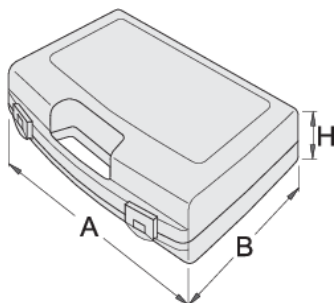

# Plastična kutija za nasadne ključeve

981PBS1

## Profili

621620

L

197

B

167

H

35

140

\* Fotografije proizvoda su simbolične. Sve dimenzije su u mm, a težina u gramima. Sve navedene dimenzije mogu odstupati u granicama tolerancija.