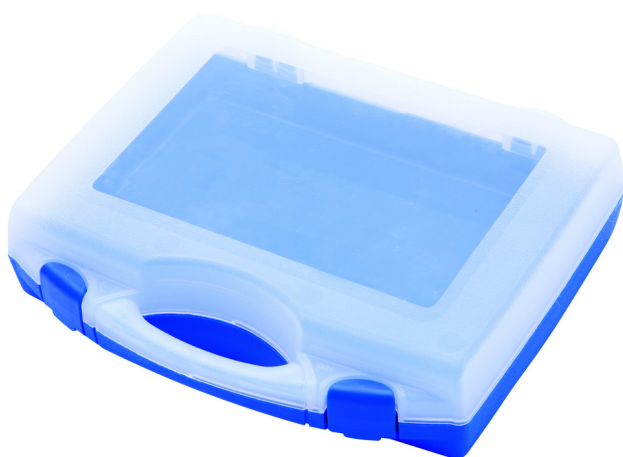

Plastična kutija za nasadne ključeve

981PBS1

Profili

621620

L

197

B

167

H

35

140

* Fotografije proizvoda su simbolične. Sve dimenzije su u mm, a težina u gramima. Sve navedene dimenzije mogu odstupati u granicama tolerancija.