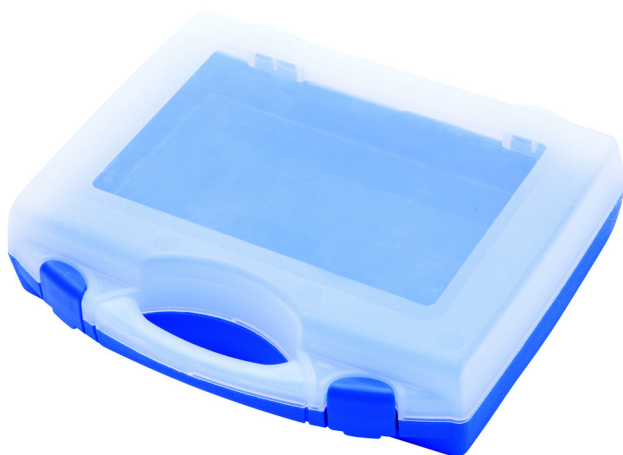

Kaseta plastična za nasadne ključe

981PBS1

Profili

621620

L

197

B

167

H

35

140

* Slike proizvodov so simbolične. Vse dimenzije so v mm, masa v g. Vse navedene dimenzije lahko odstopajo v tolerančnih merah.