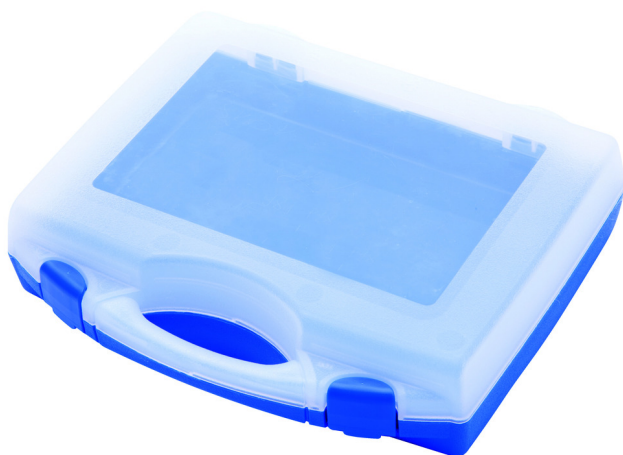

plastový box pre gola hlavice

981PBS1

Profiles

621620

L

197

B

167

H

35

140

* Obrázky sú symbolické. Všetky rozmery sú v mm, hmotnosť je v g. Všetky udané rozmery sa môžu líšiť v rámci tolerancie.