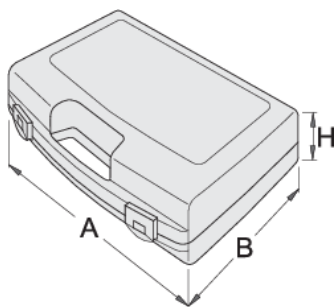

# Пластиковый кейс для головок торцевых

981PBS1

## Профили

621620

L

197

B

167

H

35

140

\* Изображения продуктов носят демонстрационный характер. Все размеры указаны в миллиметрах, вес в граммах.