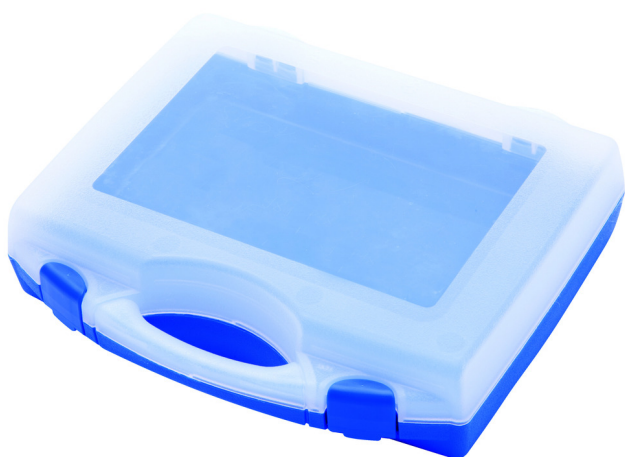

# Пластиковый кейс для головок торцевых

981PBS1

## Профили

621620

L

197

B

167

H

35

140

\* Изображения продуктов носят демонстрационный характер. Все размеры указаны в миллиметрах, вес в граммах.