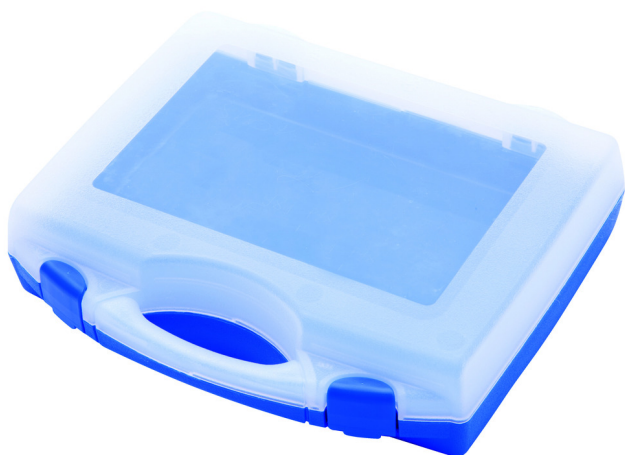

# Пластиковый кейс для головок торцевых

981PBS1

## Профили

621620

L

197

B

167

H

35

140

\* Изображения продуктов носят демонстрационный характер. Все размеры указаны в миллиметрах, вес в граммах.