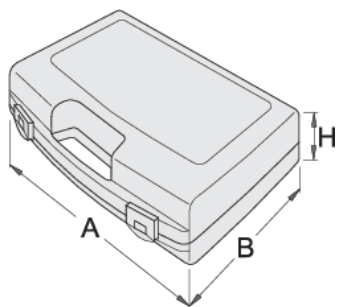

Cutie de plastic pentru capete chei tubulare, chei

981PBS1

Profile

621620

L

197

B

167

H

35

140

* Imaginea produsului este simbolica. Toate dimensiunile sunt exprimate în mm, greutatea în grame.