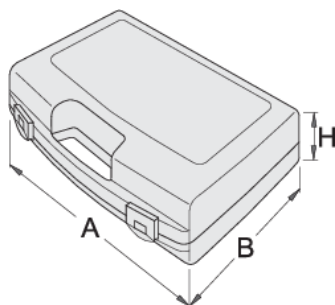

Cutie de plastic pentru capete chei tubulare, chei

981PBS1

Profile

621620

L

197

B

167

H

35

140

* Imaginea produsului este simbolica. Toate dimensiunile sunt exprimate în mm, greutatea în grame.