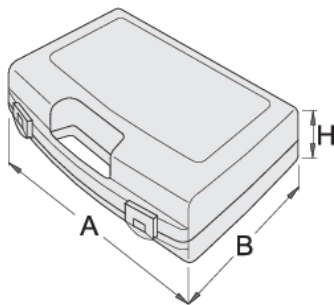

# Plastikowa skrzynka do kluczy nasadowych

981PBS1

## Profile

621620

L

197

B

167

H

35

140

\* Przedstawiony wygląd produktu jest orientacyjny. Wszystkie wymiary są w mm, podana waga w gramach