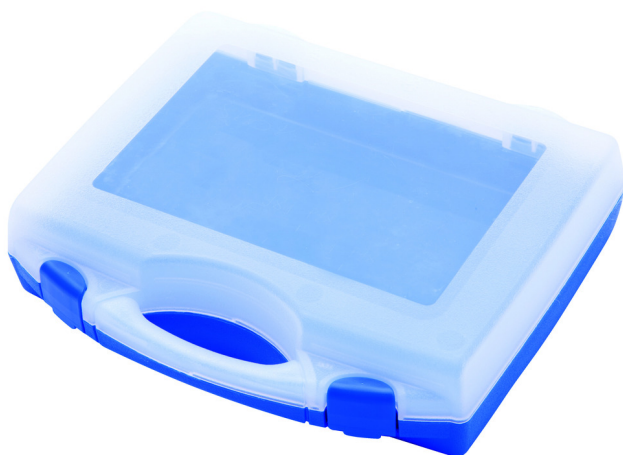

# Plastikowa skrzynka do kluczy nasadowych

981PBS1

## Profile

621620

L

197

B

167

H

35

140

\* Przedstawiony wygląd produktu jest orientacyjny. Wszystkie wymiary są w mm, podana waga w gramach