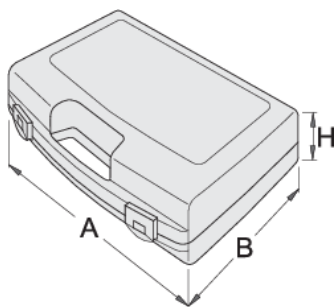

Plastikowa skrzynka do kluczy nasadowych

981PBS1

Profile

621620

L

197

B

167

H

35

140

* Przedstawiony wygląd produktu jest orientacyjny. Wszystkie wymiary są w mm, podana waga w gramach