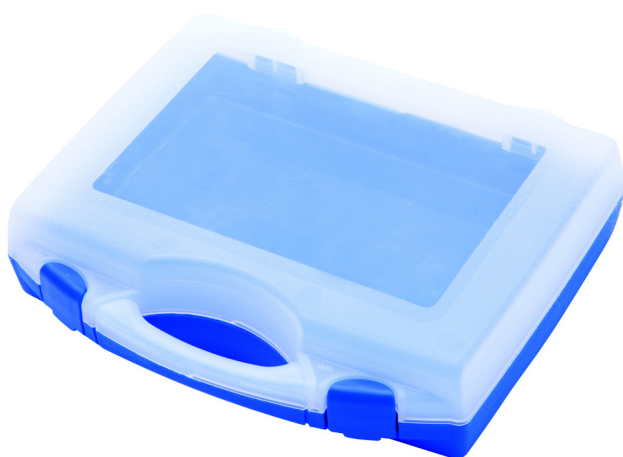

Plastikowa skrzynka do kluczy nasadowych

981PBS1

Profile

621620

L

197

B

167

H

35

140

* Przedstawiony wygląd produktu jest orientacyjny. Wszystkie wymiary są w mm, podana waga w gramach