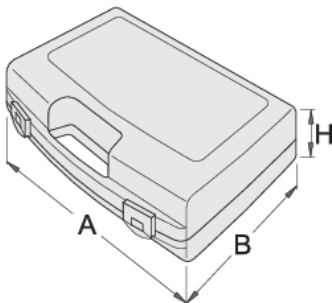

# Kunststof cassette voor dopsleutels

981PBS1

## Profielen

621620

L

197

B

167

H

35

140

\* Afbeeldingen van producten zijn symbolisch. Alle afmetingen zijn in mm en gewicht in gram. Alle vermelde afmetingen kunnen variëren in tolerantie.