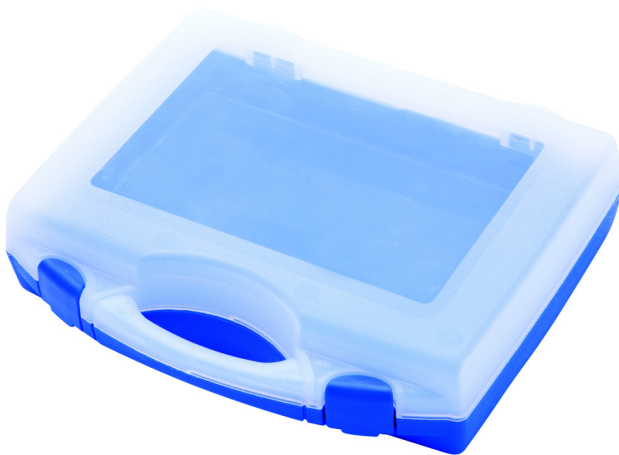

# Kunststof cassette voor dopsleutels

981PBS1

## Profielen

621620

L

197

B

167

H

35

140

\* Afbeeldingen van producten zijn symbolisch. Alle afmetingen zijn in mm en gewicht in gram. Alle vermelde afmetingen kunnen variëren in tolerantie.