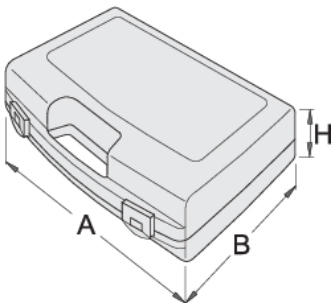

# Kunststof cassette voor dopsleutels

981PBS1

## Profielen

621620

L

197

B

167

H

35

140

\* Afbeeldingen van producten zijn symbolisch. Alle afmetingen zijn in mm en gewicht in gram. Alle vermelde afmetingen kunnen variëren in tolerantie.