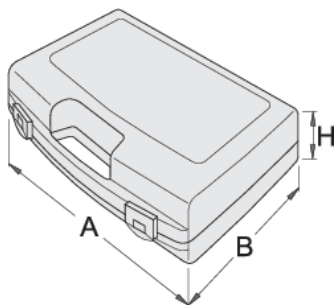

# Пластична касета за насадни клучеви

981PBS1

## Profiles

621620

L

197

B

167

H

35

140

\* Сликите на производите се симболични. Сите димензии се во мм, тежината е во грамови. Сите наведени димензии може да се разликуваат во ниво на толеранција