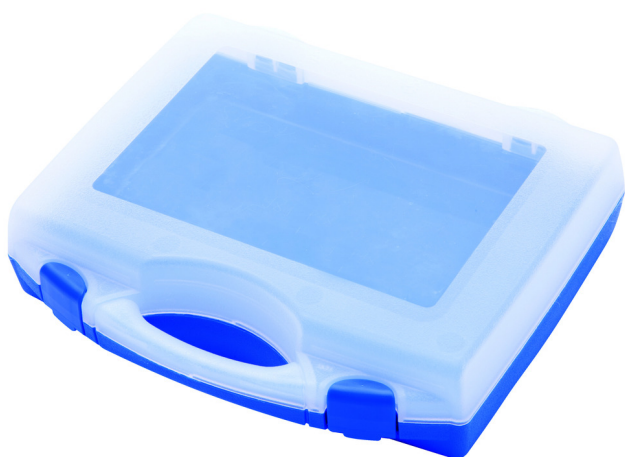

Contenitore in plastica per chiavi a bussola

981PBS1

Profili

621620

L

197

B

167

H

35

140

* Le immagini dei prodotti sono puramente simboliche. Tutte le dimensioni sono in mm, peso in grammi.