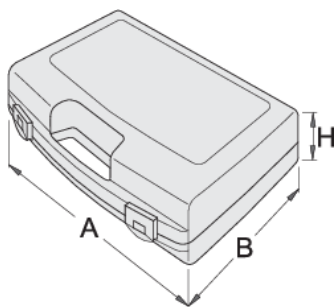

Contenitore in plastica per chiavi a bussola

981PBS1

Profili

621620

L

197

B

167

H

35

140

* Le immagini dei prodotti sono puramente simboliche. Tutte le dimensioni sono in mm, peso in grammi.