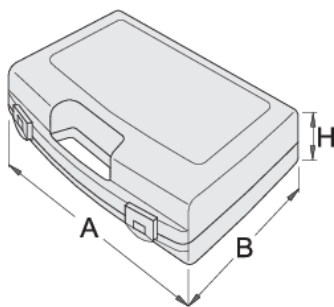

Contenitore in plastica per chiavi a bussola

981PBS1

Profili

621620

L

197

B

167

H

35

140

* Le immagini dei prodotti sono puramente simboliche. Tutte le dimensioni sono in mm, peso in grammi.