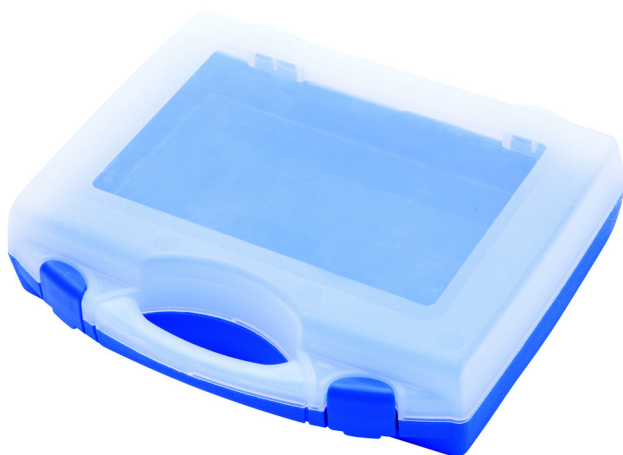

Contenitore in plastica per chiavi a bussola

981PBS1

Profili

621620

L

197

B

167

H

35

140

* Le immagini dei prodotti sono puramente simboliche. Tutte le dimensioni sono in mm, peso in grammi.