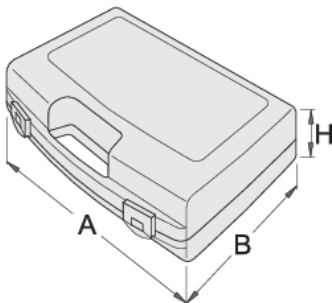

# Műanyag tárolódoboz

981PBS1

## Profilok

621620

L

197

B

167

H

35