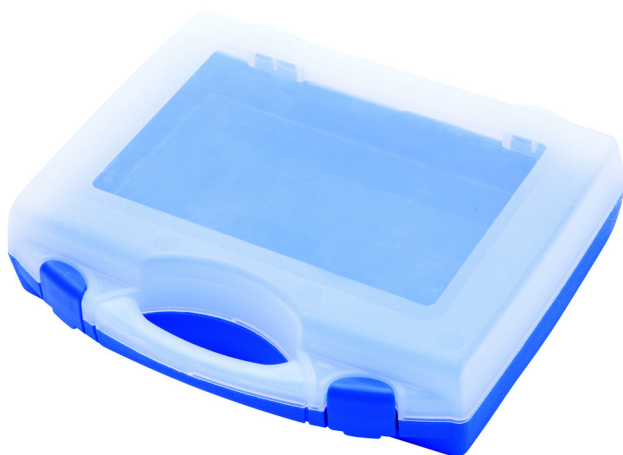

# Plastična kutija za nasadne ključeve

981PBS1

## Profili

621620

L

197

B

167

H

35