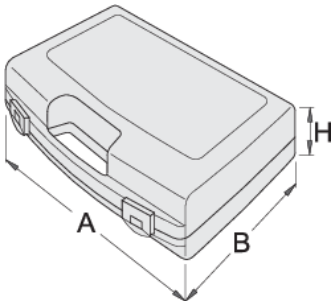

Πλαστικό κουτί για καρυδάκια

981PBS1

Προφίλ

621620

L

197

B

167

H

35

140

* Οι εικόνες των προϊόντων είναι συμβολικές. Όλες οι διαστάσεις είναι σε mm, το βάρος είναι σε γραμμάρια. Όλες οι αναφερόμενες διαστάσεις μπορεί να διαφέρουν σε ανοχές.