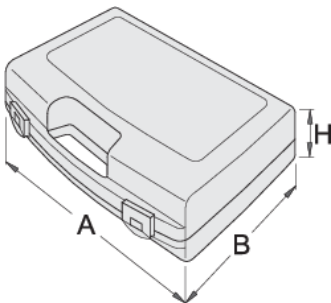

# Πλαστικό κουτί για καρυδάκια

981PBS1

## Προφίλ

621620

L

197

B

167

H

35

140

\* Οι εικόνες των προϊόντων είναι συμβολικές. Όλες οι διαστάσεις είναι σε mm, το βάρος είναι σε γραμμάρια. Όλες οι αναφερόμενες διαστάσεις μπορεί να διαφέρουν σε ανοχές.