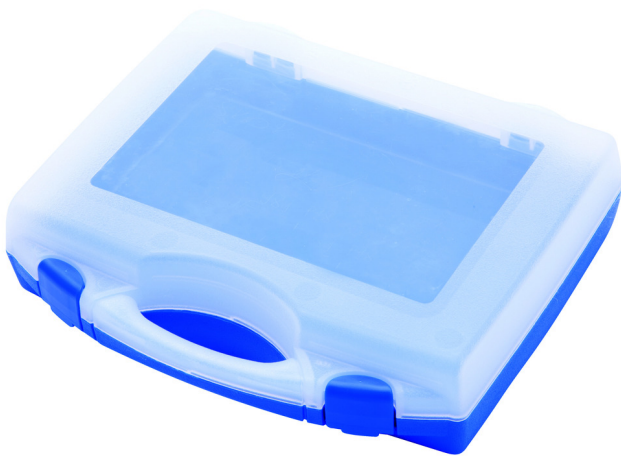

# Boîte en plastique pour composition de douilles et accessoires

981PBS1

## Profils

621620

L

197

B

167

H

35