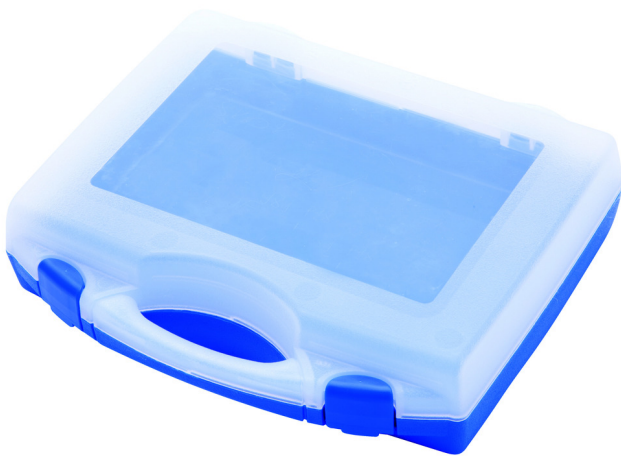

Boîte en plastique pour composition de douilles et accessoires

981PBS1

Profils

621620

L

197

B

167

H

35

140

* Les images des produits ne sont pas contractuelles. Toutes les dimensions sont en mm, les poids en grammes.