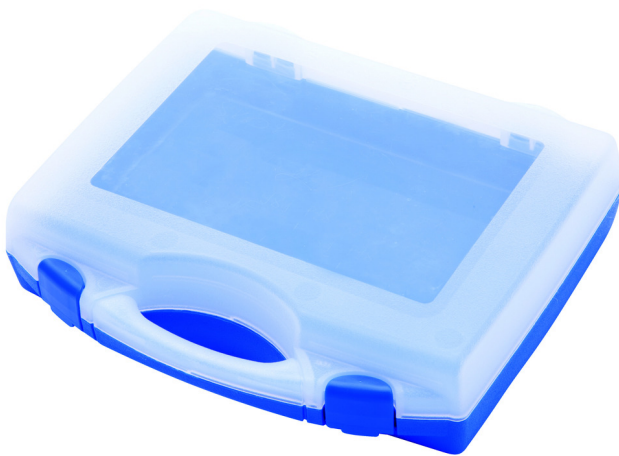

Coffret plastique pour composition de douilles et accessoires

981PBS1

Profils

621620

L

197

B

167

H

35

140

* Les images des produits ne sont pas contractuelles. Toutes les dimensions sont en mm, les poids en grammes.