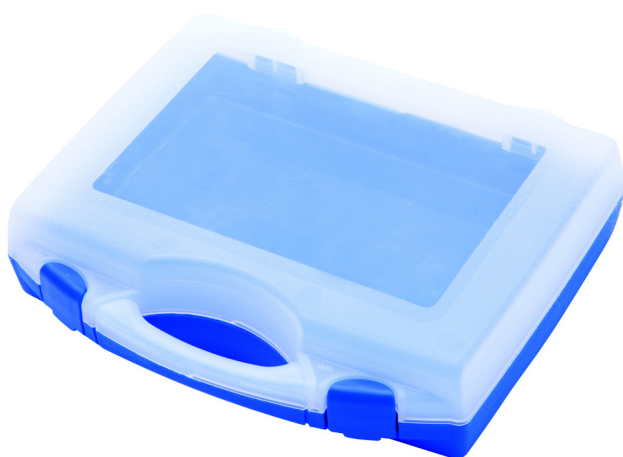

# Coffret plastique pour composition de douilles et accessoires

981PBS1

## Profils

621620

L

197

B

167

H

35