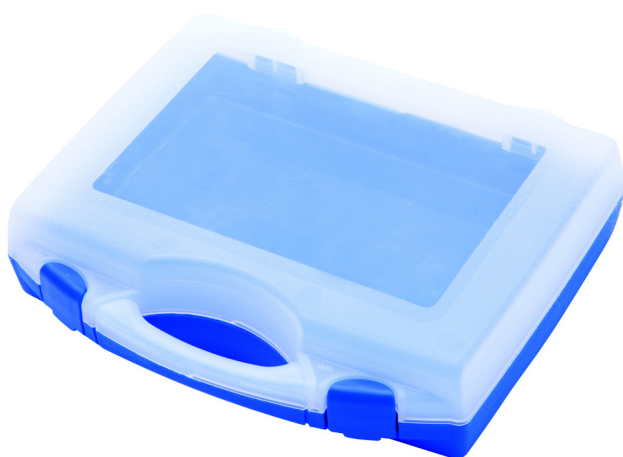

Coffret plastique pour composition de douilles et accessoires

981PBS1

Profils

621620

L

197

B

167

H

35

140

* Les images des produits ne sont pas contractuelles. Toutes les dimensions sont en mm, les poids en grammes.