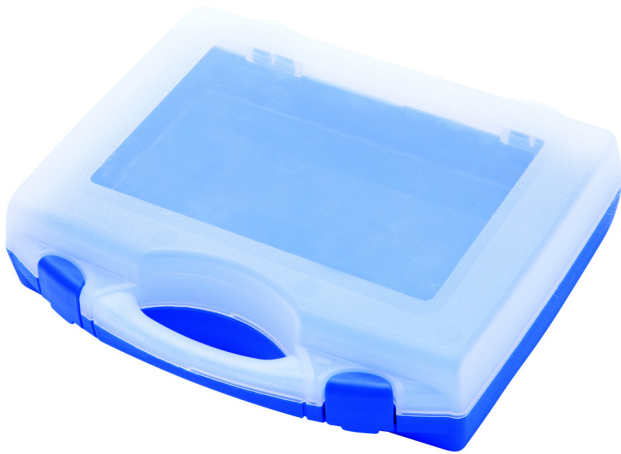

Caja de plástico para los vasos

981PBS1

Perfiles

621620

L

197

B

167

H

35

140

* Las imágenes de los productos son simbólicas. Todas las dimensiones son en mm, peso en gramos.