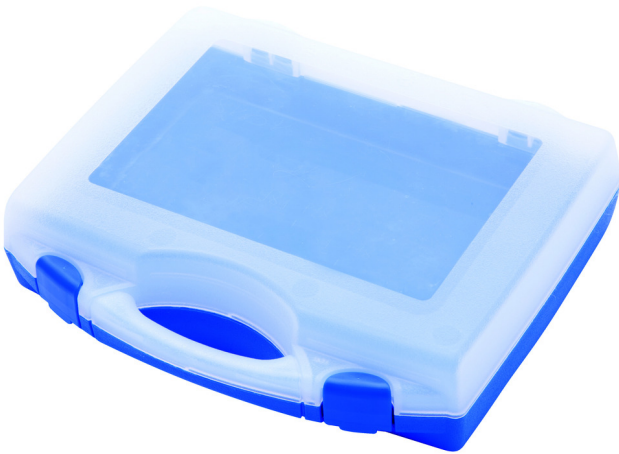

Caja de plástico para los vasos

981PBS1

Perfiles

621620

L

197

B

167

H

35

140

* Las imágenes de los productos son simbólicas. Todas las dimensiones son en mm, peso en gramos.