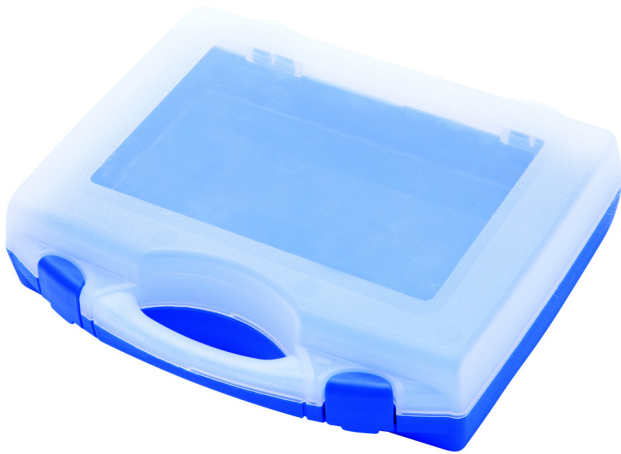

# Caja de plástico para los vasos

981PBS1

## Perfiles

621620

L

197

B

167

H

35

140

\* Las imágenes de los productos son simbólicas. Todas las dimensiones son en mm, peso en gramos.