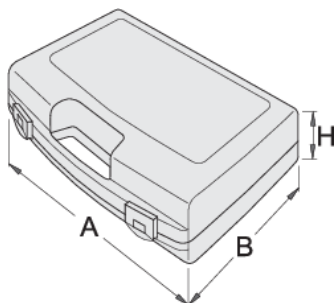

Plastová krabice na nástrčkové klíče

981PBS1

Profily

621620

L

197

B

167

H

35

140

* Obrázky produktů jsou symbolické. Všechny rozměry jsou v mm a hmotnost v gramech. Všechny uvedené rozměry se mohou lišit v toleranci.