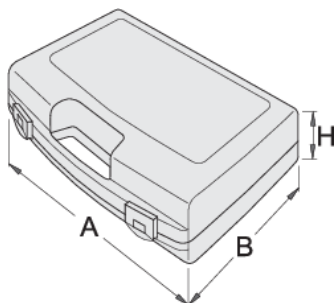

Plastična kutija za nasadne ključeve

981PBS1

Profili

621620

L

197

B

167

H

35

140

* Slike proizvoda su simbolične. Sve dimenzije su u mm, masa je u g.