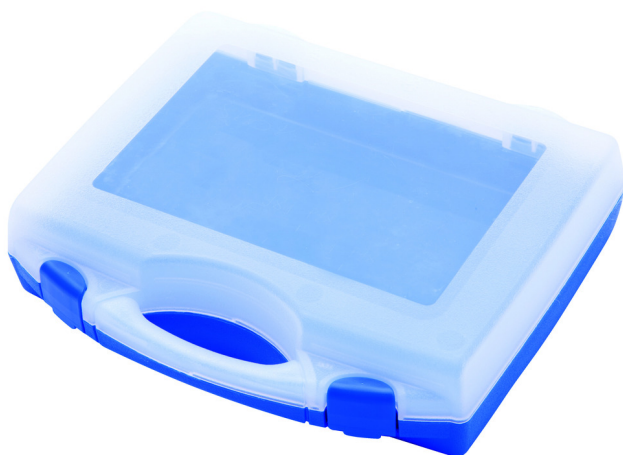

Plastična kutija za nasadne ključeve

981PBS1

Profili

621620

L

197

B

167

H

35

140

* Slike proizvoda su simbolične. Sve dimenzije su u mm, masa je u g.