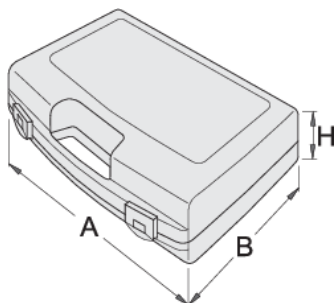

# Пластмасова кутия за вложки

981PBS1

## Профили

621620

L

197

B

167

H

35

140

\* Снимките на продуктите са символични. Всички размери са в мм., теглото е в грамаве .