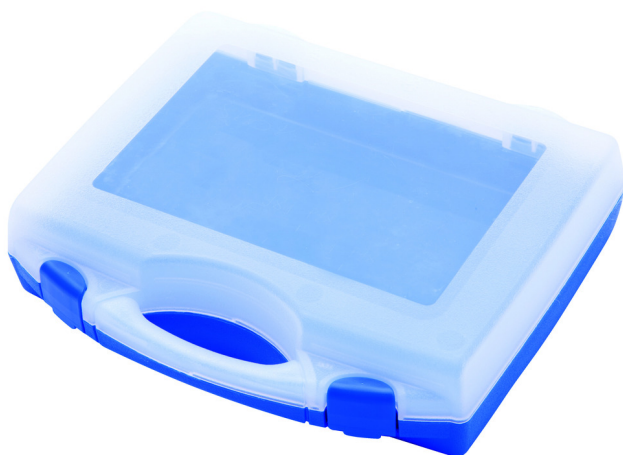

# Пластмасова кутия за вложки

981PBS1

## Профили

621620

L

197

B

167

H

35