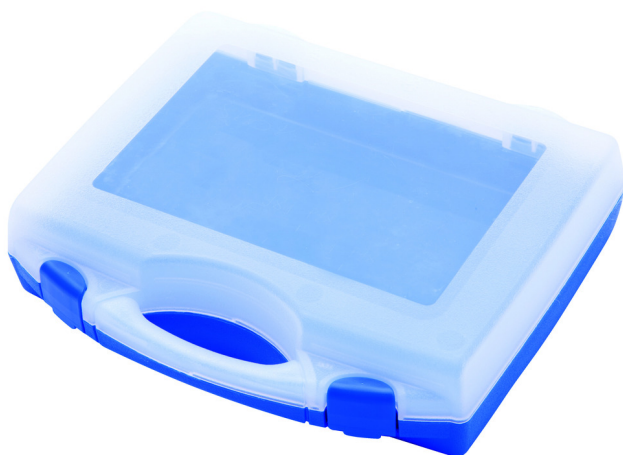

Пластмасова кутия за вложки

981PBS1

Профили

621620

L

197

B

167

H

35

140

* Снимките на продуктите са символични. Всички размери са в мм., теглото е в грамаве .