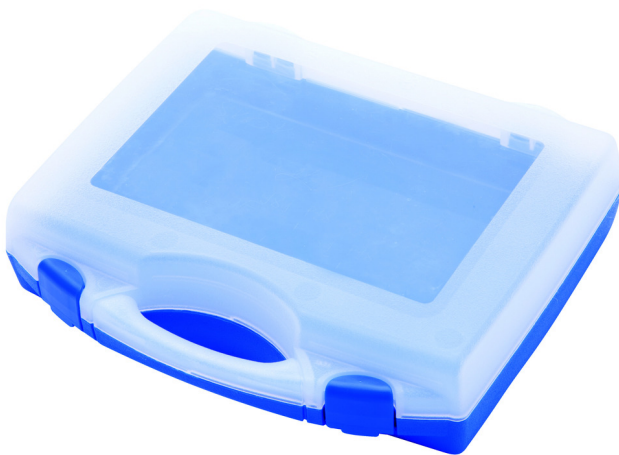

Plastic box for socket wrenches

981PBS1

Profielen

621620

L

197

B

167

H

35

140

* Afbeeldingen van producten zijn symbolisch. Alle afmetingen zijn in mm, en het gewicht in grammen. Alle vermelde afmetingen kunnen variëren in tolerantie.