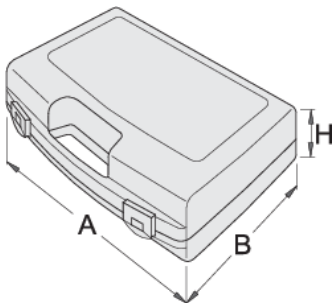

Plastic box for socket wrenches

981PBS1

Profielen

621620

L

197

B

167

H

35

140

* Afbeeldingen van producten zijn symbolisch. Alle afmetingen zijn in mm, en het gewicht in grammen. Alle vermelde afmetingen kunnen variëren in tolerantie.