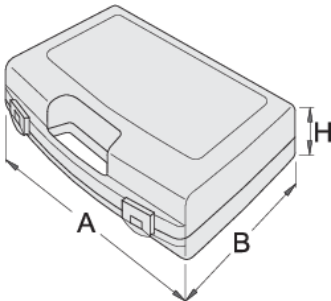

Kuti plastike për çelësa vazhdues

981PBS1

Profiles

621620

L

197

B

167

H

35

140

* Imazhet e produkteve janë simbolike. Të gjitha dimensionet janë në mm, pesha në gram. Të gjitha dimensionet e listuara mund të ndryshojnë në tolerancë.