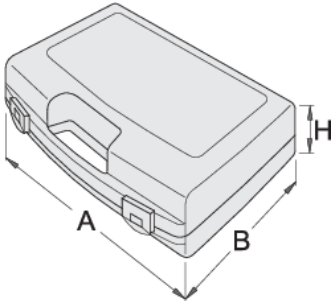

Lokma anahtarları için plastik kutu

981PBS5

Profiles

621618

L

244

B

207

H

44

225

* Ürünlerin resimleri semboliktir. Bütün boyutlar mm ve ağırlık gram cinsindedir.