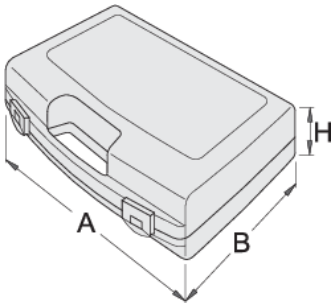

Lokma anahtarları için plastik kutu

981PBS5

Profiles

621618

L

244

B

207

H

44

225

* Ürünlerin resimleri semboliktir. Bütün boyutlar mm ve ağırlık gram cinsindedir.