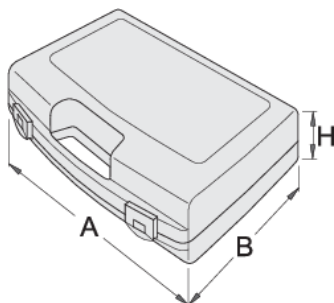

Plastična kutija za nasadne ključeve

981PBS5

Profili

621618

L

244

B

207

H

44

225

* Fotografije proizvoda su simbolične. Sve dimenzije su u mm, a težina u gramima. Sve navedene dimenzije mogu odstupati u granicama tolerancija.