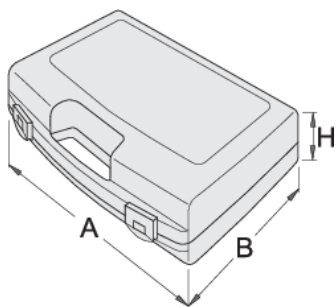

# Пластиковый кейс для головок торцевых

981PBS5

## Профили

621618

L

244

B

207

H

44

225

\* Изображения продуктов носят демонстрационный характер. Все размеры указаны в миллиметрах, вес в граммах.