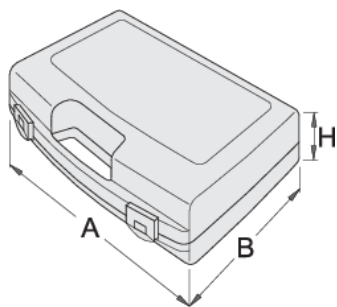

Пластиковый кейс для головок торцевых

981PBS5

Профили

621618

L

244

B

207

H

44

225

* Изображения продуктов носят демонстрационный характер. Все размеры указаны в миллиметрах, вес в граммах.