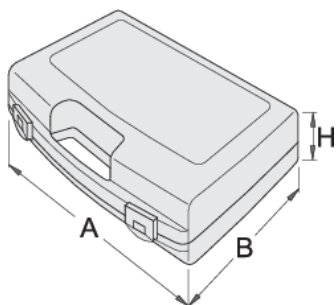

Cutie de plastic pentru capete chei tubulare, chei

981PBS5

Profile

621618

L

244

B

207

H

44

225

* Imaginea produsului este simbolica. Toate dimensiunile sunt exprimate în mm, greutatea în grame.