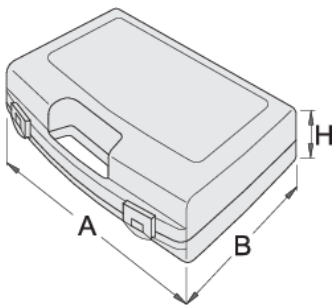

Cutie de plastic pentru capete chei tubulare, chei

981PBS5

Profile

621618

L

244

B

207

H

44

225

* Imaginea produsului este simbolica. Toate dimensiunile sunt exprimate în mm, greutatea în grame.