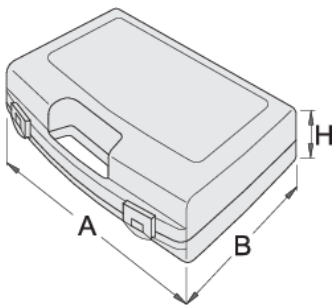

# Cutie de plastic pentru capete chei tubulare, chei

981PBS5

## Profile

621618

L

244

B

207

H

44

225

\* Imaginea produsului este simbolica. Toate dimensiunile sunt exprimate în mm, greutatea în grame.