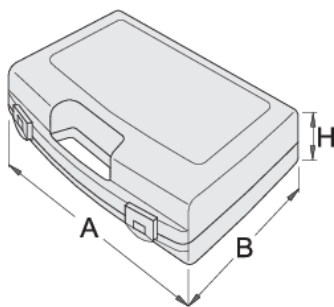

Plastikowa skrzynka do kluczy nasadowych

981PBS5

Profile

621618

L

244

B

207

H

44

225

* Przedstawiony wygląd produktu jest orientacyjny. Wszystkie wymiary są w mm, podana waga w gramach