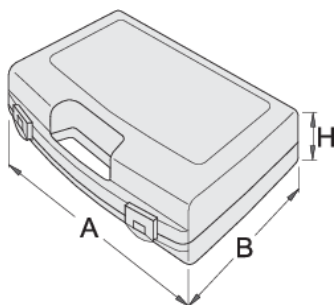

# Plastikowa skrzynka do kluczy nasadowych

981PBS5

## Profile

621618

L

244

B

207

H

44

225

\* Przedstawiony wygląd produktu jest orientacyjny. Wszystkie wymiary są w mm, podana waga w gramach