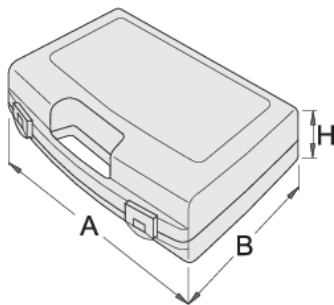

Plastikowa skrzynka do kluczy nasadowych

981PBS5

Profile

621618

L

244

B

207

H

44

225

* Przedstawiony wygląd produktu jest orientacyjny. Wszystkie wymiary są w mm, podana waga w gramach