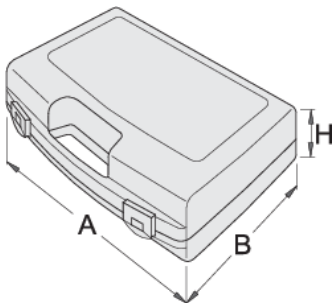

Kunststof cassette voor dopsleutels

981PBS5

Profielen

621618

L

244

B

207

H

44

225

* Afbeeldingen van producten zijn symbolisch. Alle afmetingen zijn in mm en gewicht in gram. Alle vermelde afmetingen kunnen variëren in tolerantie.