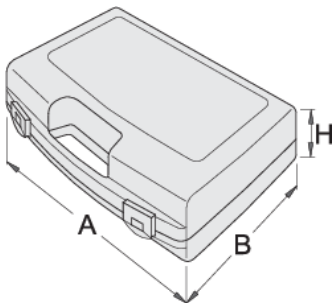

# Kunststof cassette voor dopsleutels

981PBS5

## Profielen

621618

L

244

B

207

H

44

225

\* Afbeeldingen van producten zijn symbolisch. Alle afmetingen zijn in mm en gewicht in gram. Alle vermelde afmetingen kunnen variëren in tolerantie.