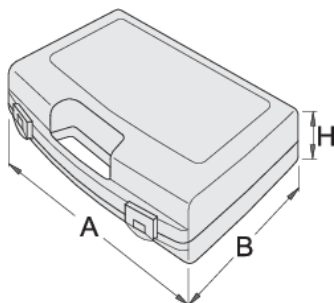

Пластична касета за насадни клучеви

981PBS5

Profiles

621618

L

244

B

207

H

44

225

* Сликите на производите се симболични. Сите димензии се во мм, тежината е во грамови. Сите наведени димензии може да се разликуваат во ниво на толеранција