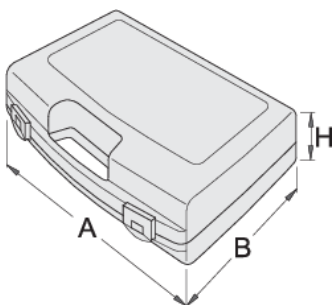

# Boîte en plastique pour composition de douilles et accessoires

981PBS5

## Profils

621618

L

244

B

207

H

44

225

\* Les images des produits ne sont pas contractuelles. Toutes les dimensions sont en mm, les poids en grammes.