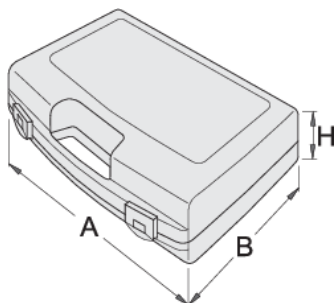

# Пластмасова кутия за вложки

981PBS5

## Профили

621618

L

244

B

207

H

44

225

\* Снимките на продуктите са символични. Всички размери са в мм., теглото е в грамаве .