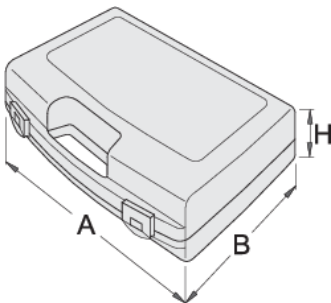

Plastic box for socket wrenches

981PBS5

Profielen

621618

L

244

B

207

H

44

225

* Afbeeldingen van producten zijn symbolisch. Alle afmetingen zijn in mm, en het gewicht in grammen. Alle vermelde afmetingen kunnen variëren in tolerantie.