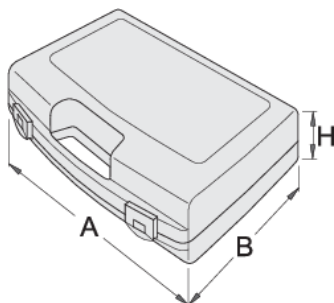

# Kuti plastike për çelësa vazhdues

981PBS5

## Profiles

621618

L

244

B

207

H

44

225

\* Imazhet e produkteve janë simbolike. Të gjitha dimensionet janë në mm, pesha në gram. Të gjitha dimensionet e listuara mund të ndryshojnë në tolerancë.