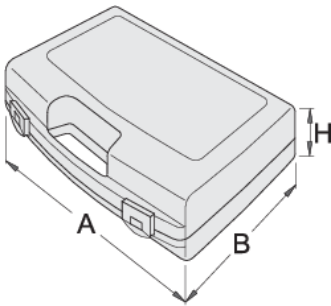

Lokma anahtarları için plastik kutu

981PB4

Profiles

619771

L

393

B

331

H

95

771

* Ürünlerin resimleri semboliktir. Bütün boyutlar mm ve ağırlık gram cinsindedir.