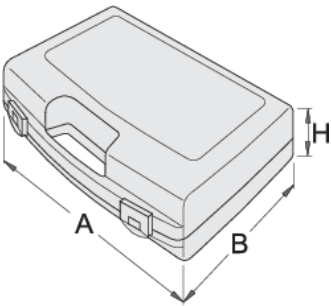

# Lokma anahtarları için plastik kutu

981PB4

## Profiles

619771

L

393

B

331

H

95

771

\* Ürünlerin resimleri semboliktir. Bütün boyutlar mm ve ağırlık gram cinsindedir.