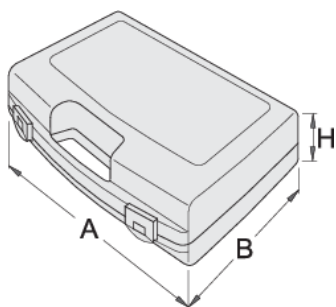

# Plastična kutija za nasadne ključeve

981PB4

## Profili

619771

L

393

B

331

H

95

771

\* Fotografije proizvoda su simbolične. Sve dimenzije su u mm, a težina u gramima. Sve navedene dimenzije mogu odstupati u granicama tolerancija.