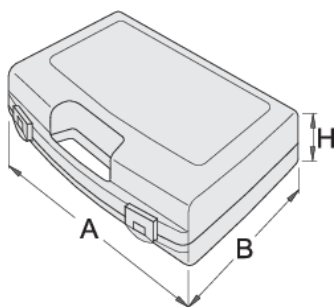

# Kaseta plastična za nasadne ključe

981PB4

## Profili

619771

L

393

B

331

H

95

771

\* Slike proizvodov so simbolične. Vse dimenzije so v mm, masa v g. Vse navedene dimenzije lahko odstopajo v tolerančnih merah.