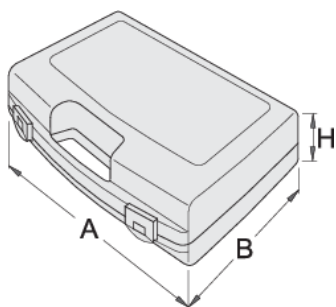

Kaseta plastična za nasadne ključe

981PB4

Profili

619771

L

393

B

331

H

95

771

* Slike proizvodov so simbolične. Vse dimenzije so v mm, teža v g. Vse navedene dimenzije lahko odstopajo v tolerančnih merah.