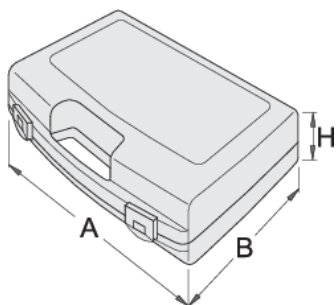

Пластиковый кейс для головок торцевых

981PB4

Профили

619771

L

393

B

331

H

95

771

* Изображения продуктов носят демонстрационный характер. Все размеры указаны в миллиметрах, вес в граммах.