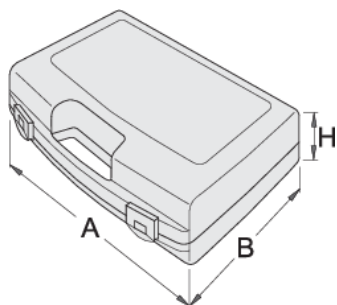

Пластиковый кейс для головок торцевых

981PB4

Профили

619771

L

393

B

331

H

95

771

* Изображения продуктов носят демонстрационный характер. Все размеры указаны в миллиметрах, вес в граммах.