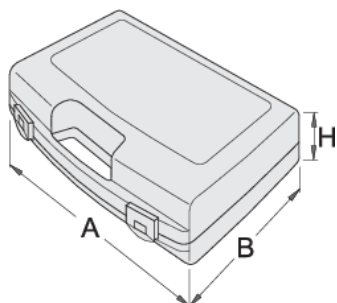

# Cutie de plastic pentru capete chei tubulare, chei

981PB4

## Profile

619771

L

393

B

331

H

95

771

\* Imaginea produsului este simbolica. Toate dimensiunile sunt exprimate în mm, greutatea în grame.