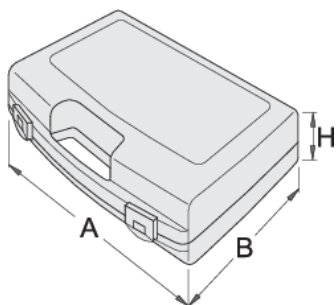

Cutie de plastic pentru capete chei tubulare, chei

981PB4

Profile

619771

L

393

B

331

H

95

771

* Imaginea produsului este simbolica. Toate dimensiunile sunt exprimate în mm, greutatea în grame.