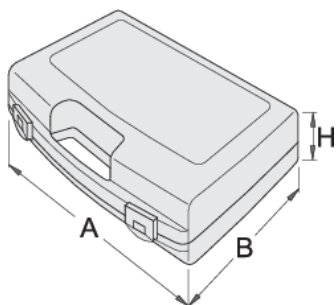

# Cutie de plastic pentru capete chei tubulare, chei

981PB4

## Profile

619771

L

393

B

331

H

95

771

\* Imaginea produsului este simbolica. Toate dimensiunile sunt exprimate în mm, greutatea în grame.