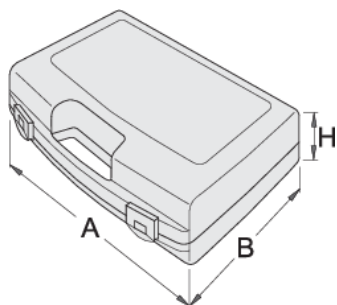

Plastikowa skrzynka do kluczy nasadowych

981PB4

Profile

619771

L

393

B

331

H

95

771

* Przedstawiony wygląd produktu jest orientacyjny. Wszystkie wymiary są w mm, podana waga w gramach