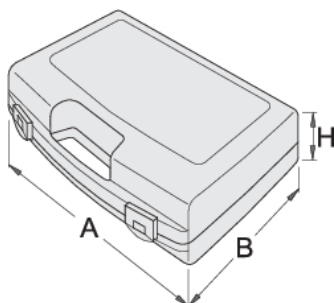

Plastikowa skrzynka do kluczy nasadowych

981PB4

Profile

619771

L

393

B

331

H

95

771

* Przedstawiony wygląd produktu jest orientacyjny. Wszystkie wymiary są w mm, podana waga w gramach