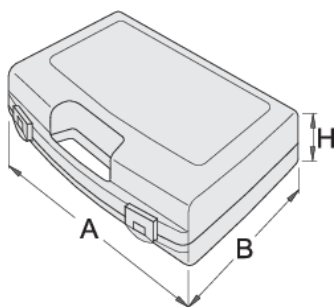

Пластична касета за насадни клучеви

981PB4

Profiles

619771

L

393

B

331

H

95

771

* Сликите на производите се симболични. Сите димензии се во мм, тежината е во грамови. Сите наведени димензии може да се разликуваат во ниво на толеранција