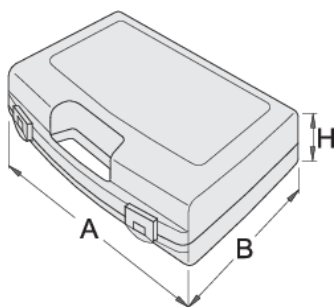

# Пластична касета за насадни ключеви

981PB4

## Profiles

619771

L

393

B

331

H

95

771

\* Сликите на производите се симболични. Сите димензии се во мм, тежината е во грамови. Сите наведени димензии може да се разликуваат во ниво на толеранција