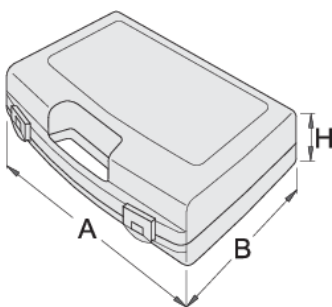

# Műanyag tárolódoboz

981PB4

## Profilok

619771

L

393

B

331

H

95