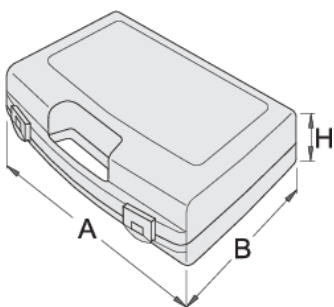

Műanyag tárolódoboz

981PB4

Profilok

619771

L

393

B

331

H

95

771

* A termékeképek illusztrációk. Minden feltüntetett méret milliméterben, a tömegek grammban. Az összes feltüntetett méret eltérhet a toleranciának megfelelően.