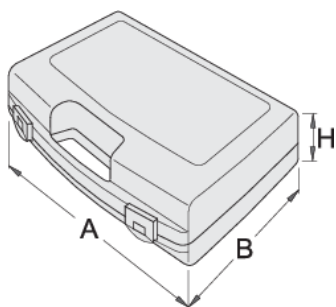

# Plastična kutija za nasadne ključeve

981PB4

## Profili

619771

L

393

B

331

H

95

771

\* Slike proizvoda su simbolične. Sve dimenzije su u mm, masa je u g.