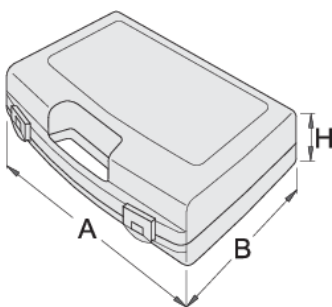

Plastična kutija za nasadne ključeve

981PB4

Profili

619771

L

393

B

331

H

95

771

* Slike proizvoda su simbolične. Sve dimenzije su u mm, masa je u g.