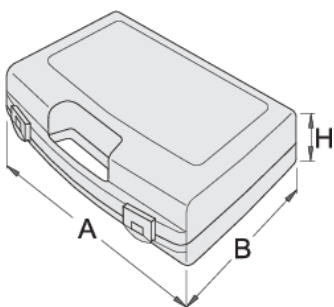

# Plastična kutija za nasadne ključeve

981PB4

## Profili

619771

L

393

B

331

H

95

771

\* Slike proizvoda su simbolične. Sve dimenzije su u mm, masa je u g.