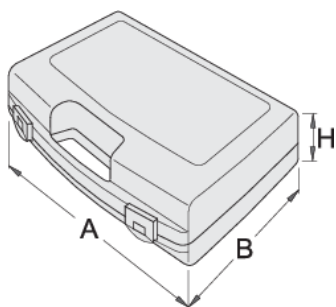

Plastová krabice na nástrčkové klíče

981PB4

Profily

619771

L

393

B

331

H

95

771

* Obrázky produktů jsou symbolické. Všechny rozměry jsou v mm a hmotnost v gramech. Všechny uvedené rozměry se mohou lišit v toleranci.