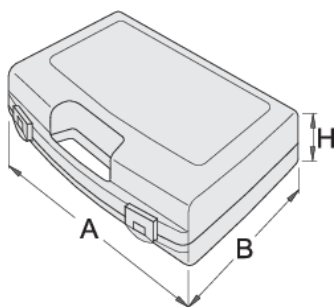

Plastična kutija za nasadne ključeve

981PB4

Profili

619771

L

393

B

331

H

95

771

* Slike proizvoda su simbolične. Sve dimenzije su u mm, masa je u g.