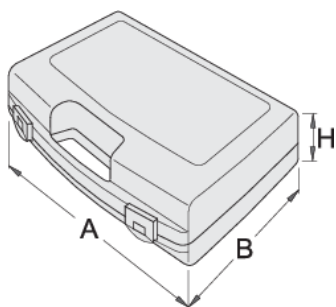

Пластмасова кутия за вложки

981PB4

Профили

619771

L

393

B

331

H

95

771

* Снимките на продуктите са символични. Всички размери са в мм., теглото е в грамове .