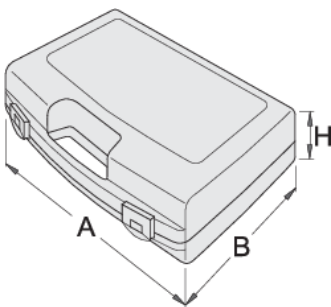

Plastic box for socket wrenches

981PB4

Profielen

619771

L

393

B

331

H

95

771

* Afbeeldingen van producten zijn symbolisch. Alle afmetingen zijn in mm, en het gewicht in grammen. Alle vermelde afmetingen kunnen variëren in tolerantie.