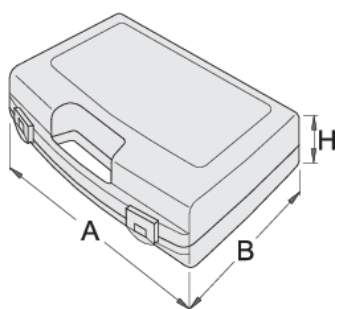

Kuti plastike për çelësa vazhdues

981PB4

Profiles

619771

L

393

B

331

H

95

771

* Imazhet e produkteve janë simbolike. Të gjitha dimensionet janë në mm, pesha në gram. Të gjitha dimensionet e listuara mund të ndryshojnë në tolerancë.