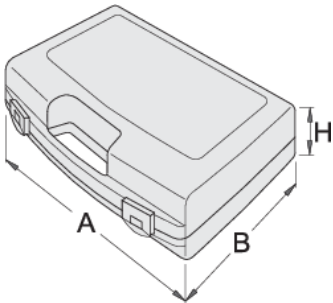

Lokma anahtarları için plastik kutu

981PBM5

Profiles

621619

L

244

B

207

H

59

240

* Ürünlerin resimleri semboliktir. Bütün boyutlar mm ve ağırlık gram cinsindedir.