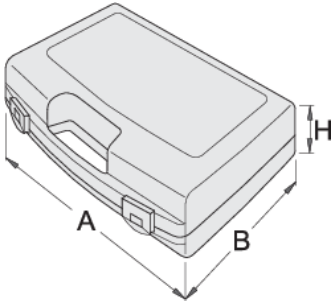

# Lokma anahtarları için plastik kutu

981PBM5

## Profiles

621619

L

244

B

207

H

59

240

\* Ürünlerin resimleri semboliktir. Bütün boyutlar mm ve ağırlık gram cinsindedir.