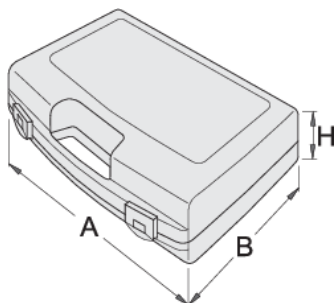

Plastična kutija za nasadne ključeve

981PBM5

Profili

621619

L

244

B

207

H

59

240

* Fotografije proizvoda su simbolične. Sve dimenzije su u mm, a težina u gramima. Sve navedene dimenzije mogu odstupati u granicama tolerancija.