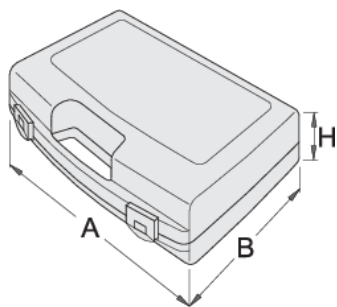

# Пластиковый кейс для головок торцевых

981PBM5

## Профили

621619

L

244

B

207

H

59

240

\* Изображения продуктов носят демонстрационный характер. Все размеры указаны в миллиметрах, вес в граммах.