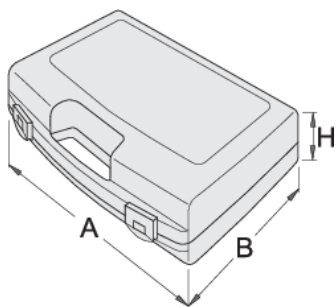

Cutie de plastic pentru capete chei tubulare, chei

981PBM5

Profile

621619

L

244

B

207

H

59

240

* Imaginea produsului este simbolica. Toate dimensiunile sunt exprimate în mm, greutatea în grame.