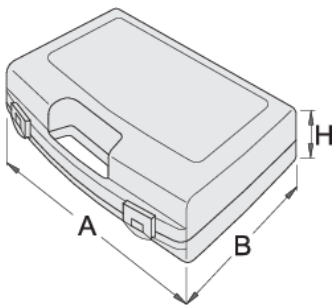

Cutie de plastic pentru capete chei tubulare, chei

981PBM5

Profile

621619

L

244

B

207

H

59

240

* Imaginea produsului este simbolica. Toate dimensiunile sunt exprimate în mm, greutatea în grame.