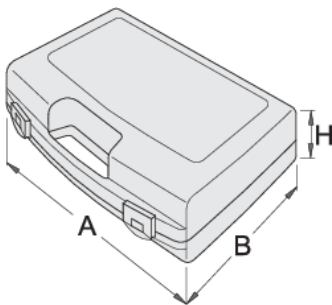

# Cutie de plastic pentru capete chei tubulare, chei

981PBM5

## Profile

621619

L

244

B

207

H

59

240

\* Imaginea produsului este simbolica. Toate dimensiunile sunt exprimate în mm, greutatea în grame.